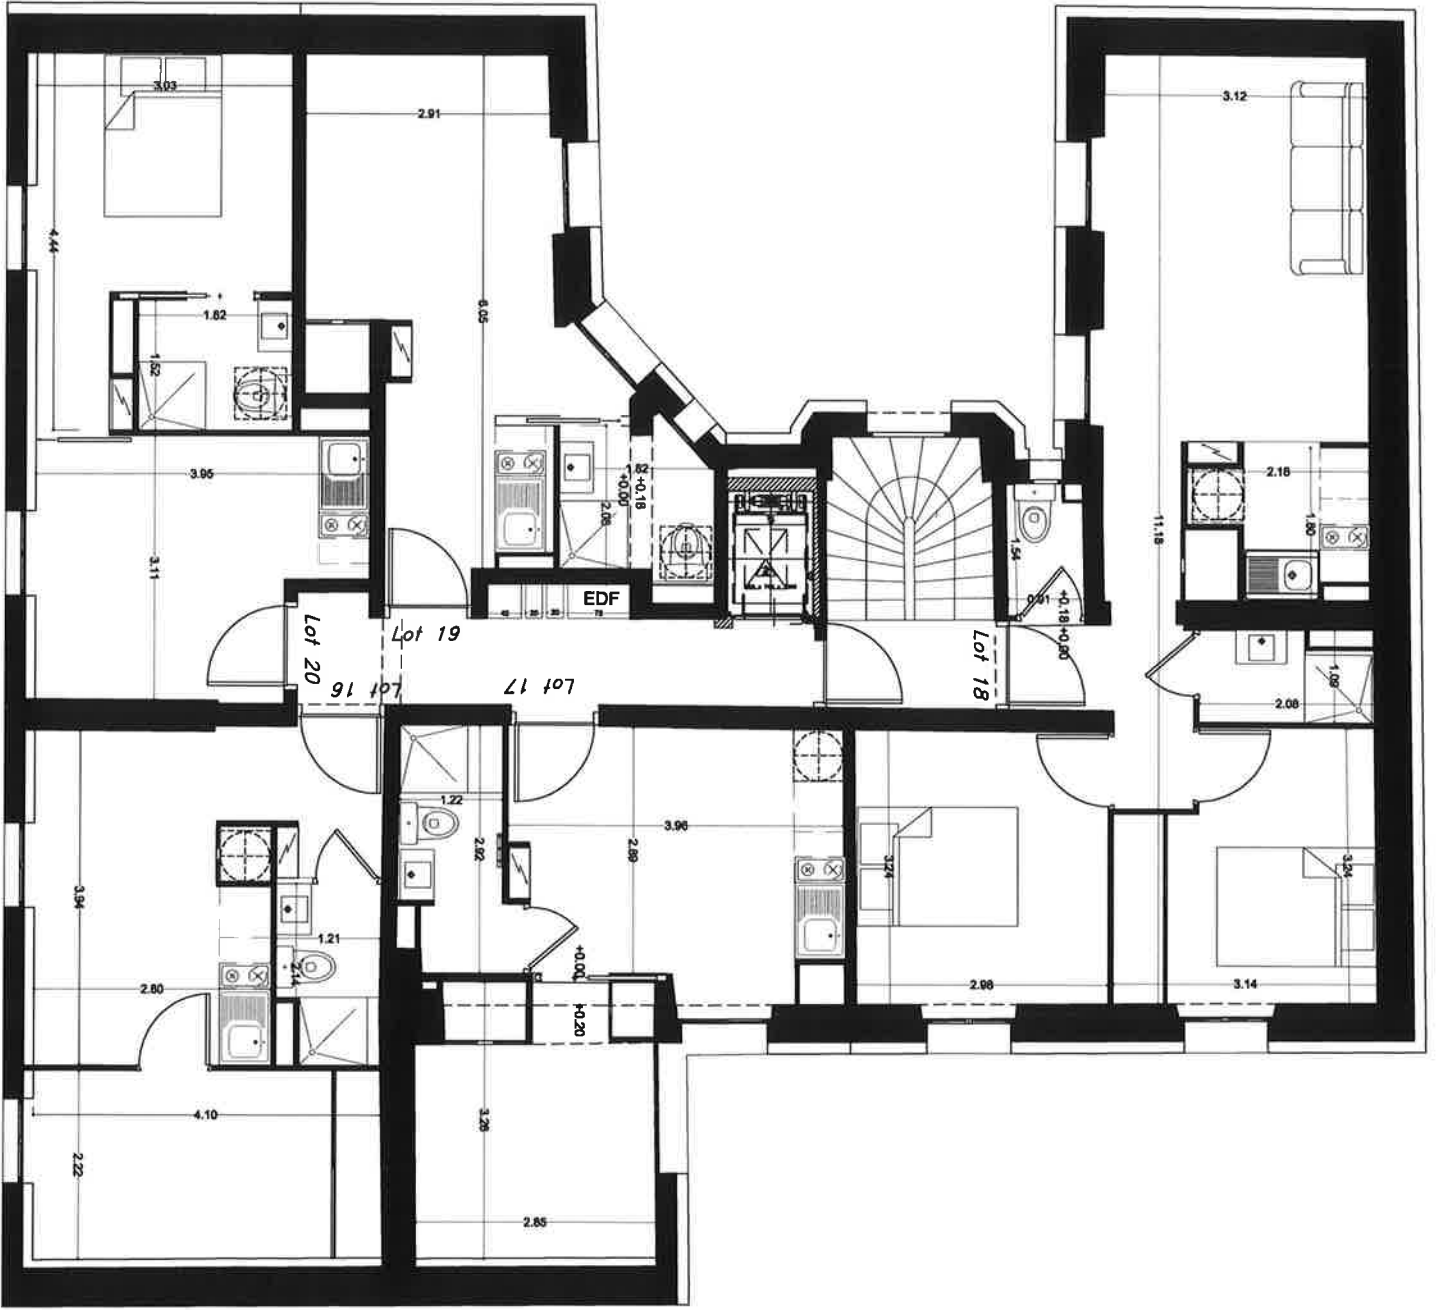

R+1

Ech.: 1/60

RESIDENCE
13, RUE LABOIS ROUILLON
 75 019 PARIS

Architecte :
 ATELIER MC, Architecte du
 Patrimoine
 80 rue de Turenne
 75003 PARIS

R+2

Ech: 1/60

RESIDENCE
13, RUE LABOIS ROULLON
 75 019 PARIS