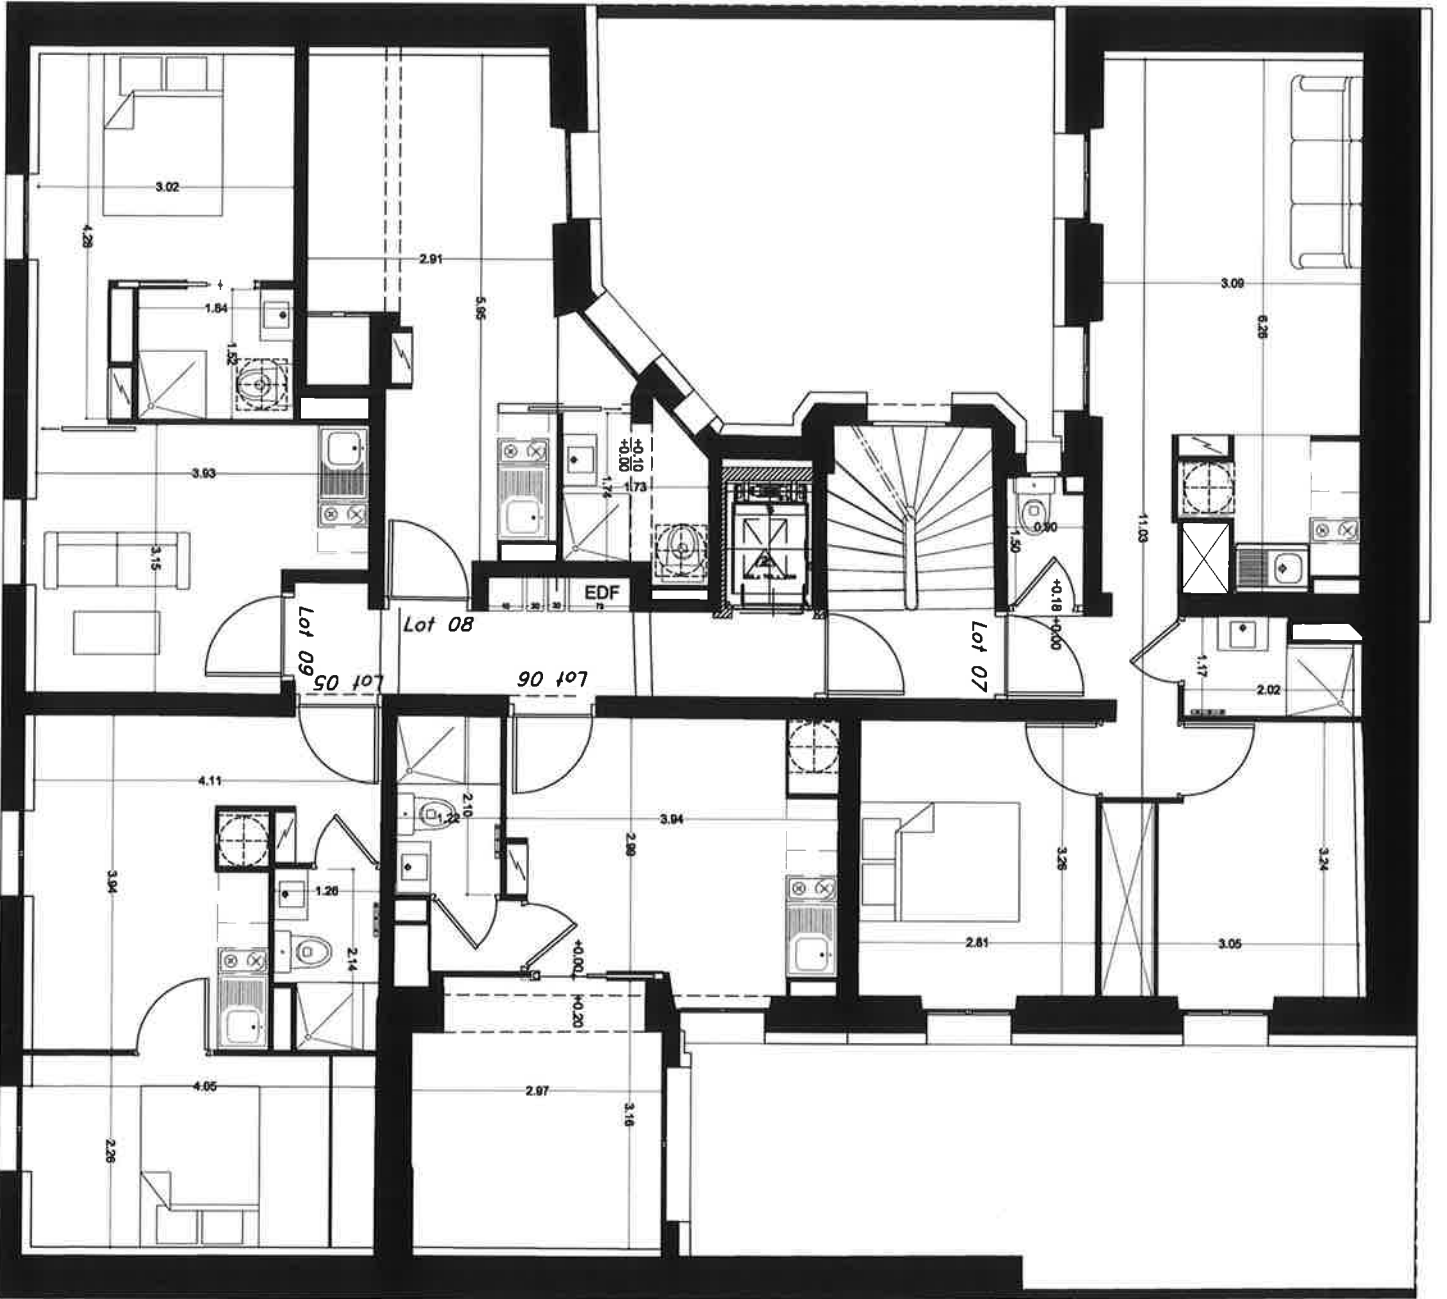

RESIDENCE
13, RUE LABOIS ROULLON
 75 019
 PARIS

Architecte :
 ATELIER M.C. Architecte du
 Patrimoine
 80 rue de Turenne
 75003 PARIS

RDC

Ech: 1/60

RESIDENCE
13, RUE LABOIS ROULLON
 75 019 PARIS

Architecte :
 ATELIER MC, Architecte du
 Patrimoine
 80 rue de Turenne
 75003 PARIS