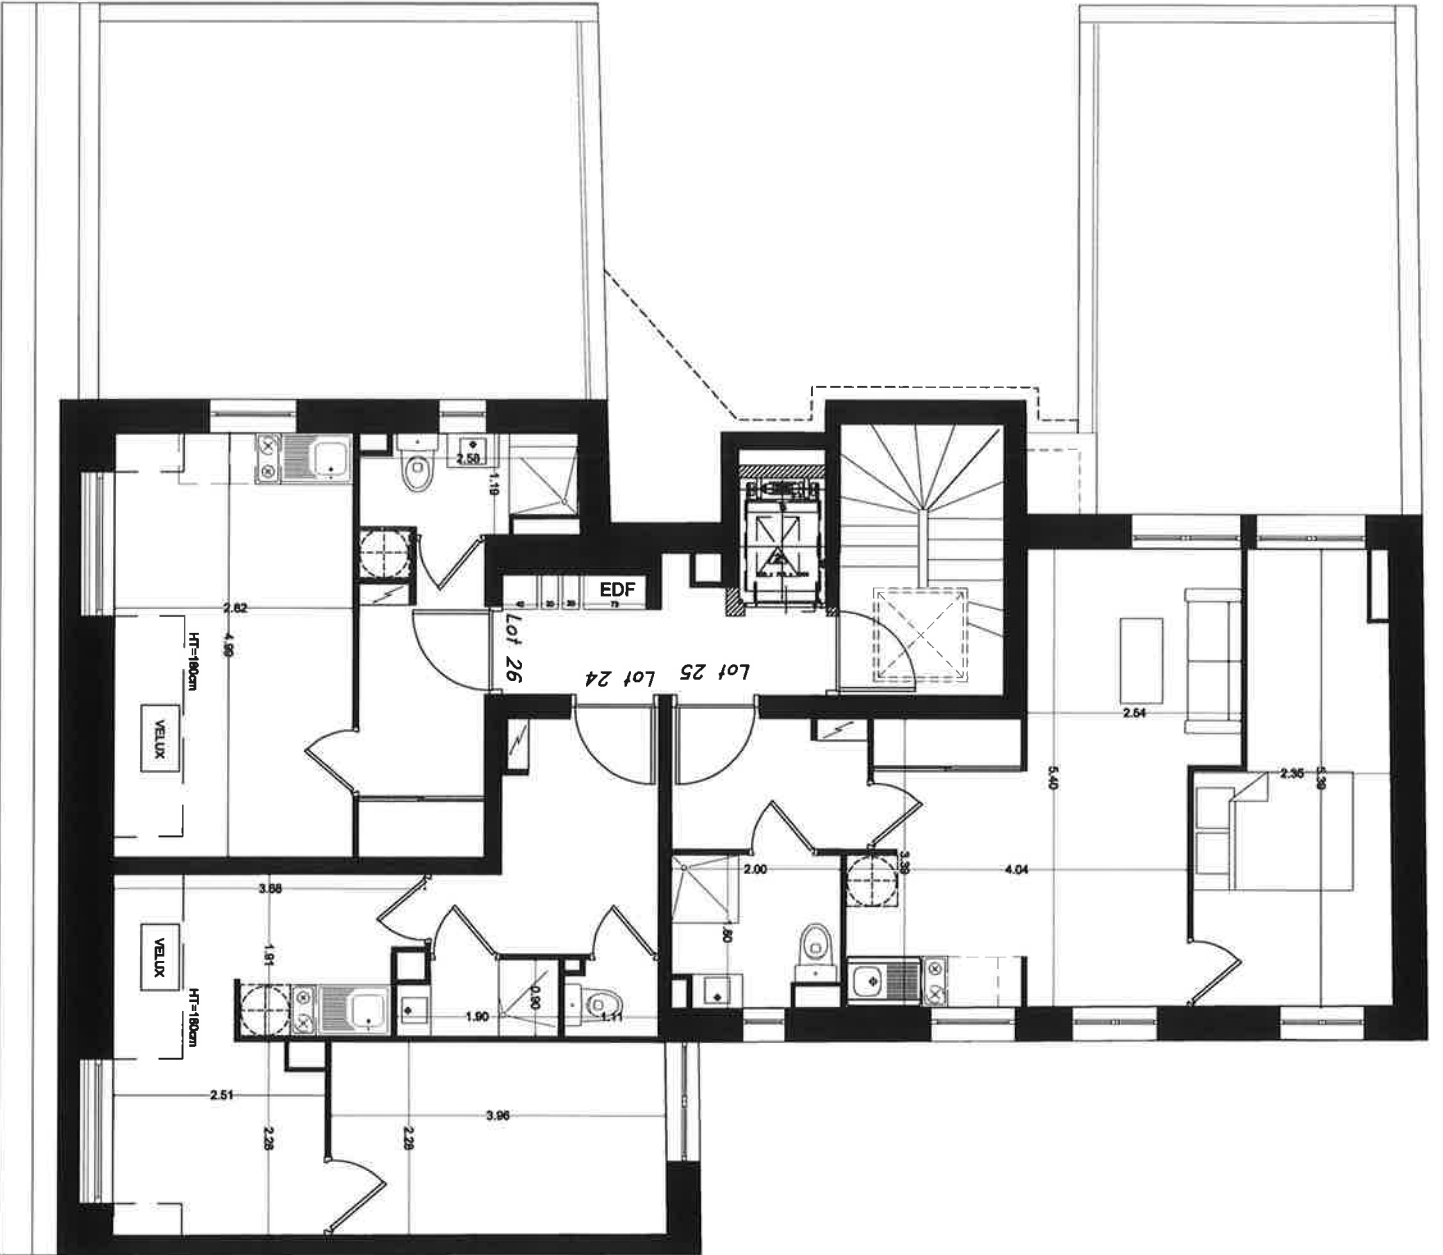

RESIDENCE
13, RUE LABOIS ROUILLOU
75 019 PARIS

Architecte :
ATELIER MC, Architecte du
Patrimoine
80 rue de Turenne
75003 PARIS

R+5

Ech: 1/60