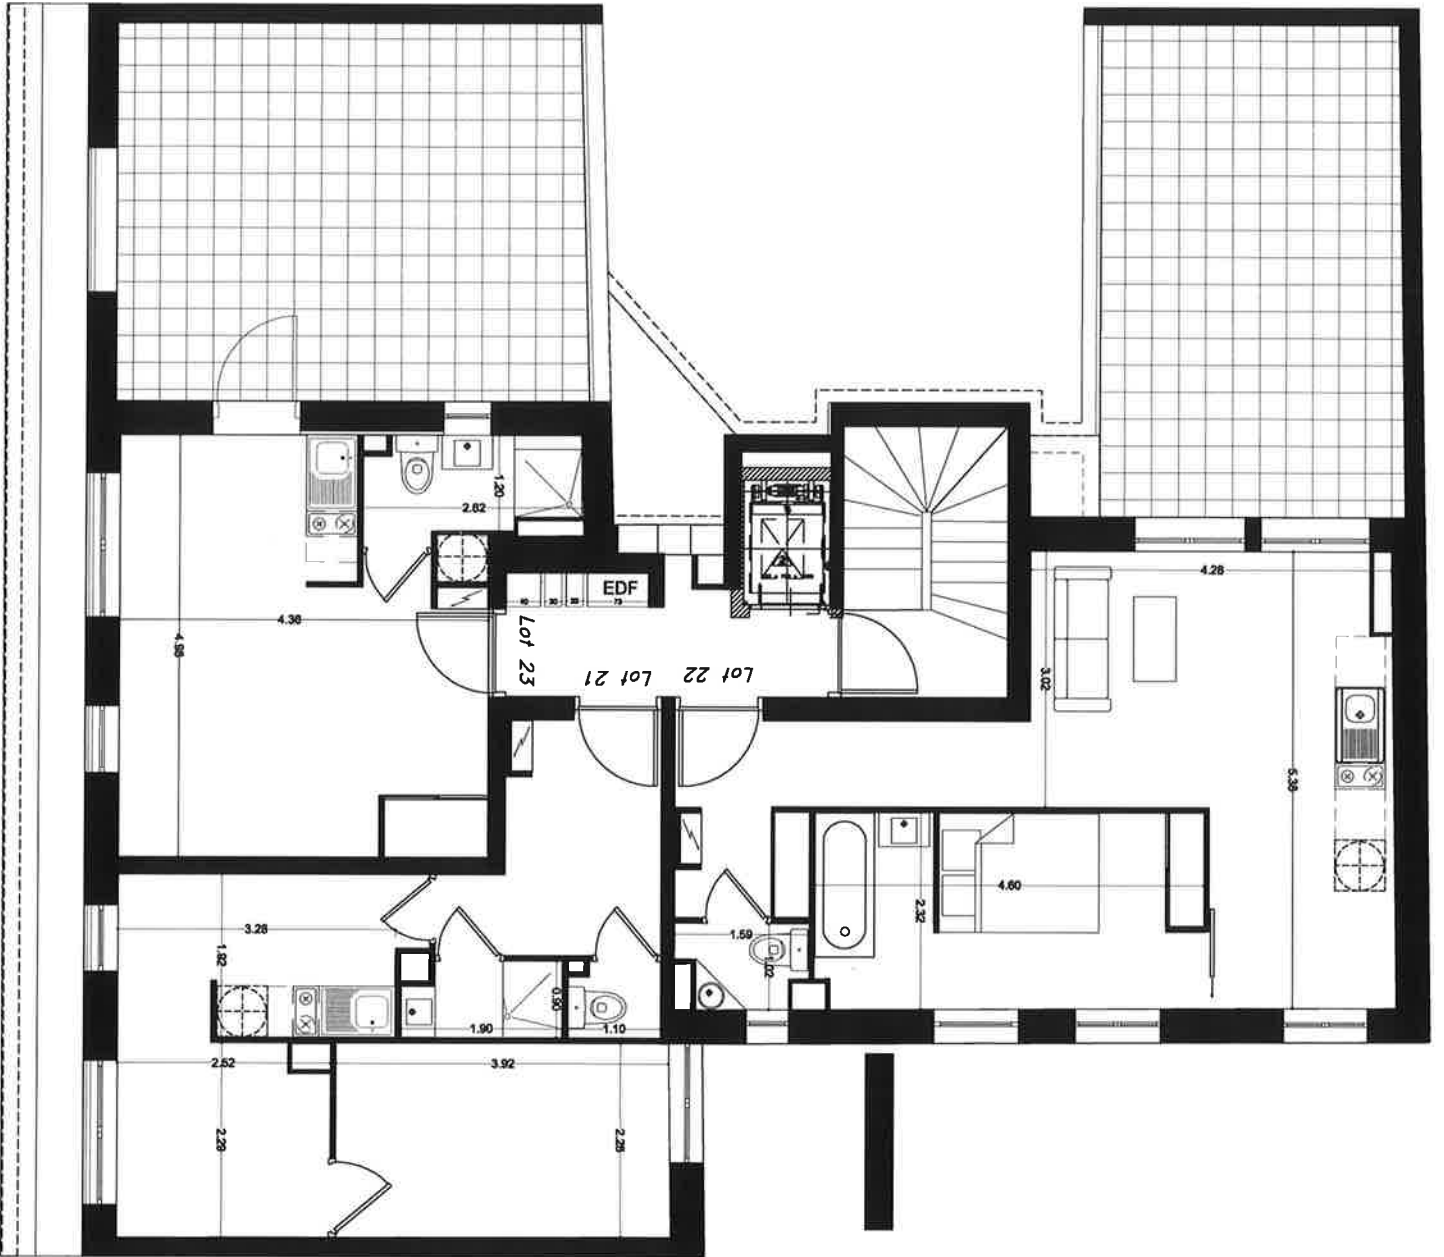

RESIDENCE
13, RUE LABOIS ROULLON
75 019 PARIS

Architecte :
ATELLIER M.C. Architecte du
Patrimoine
80 rue de Turenne
75003 PARIS

R+4

Ech. : 1/60