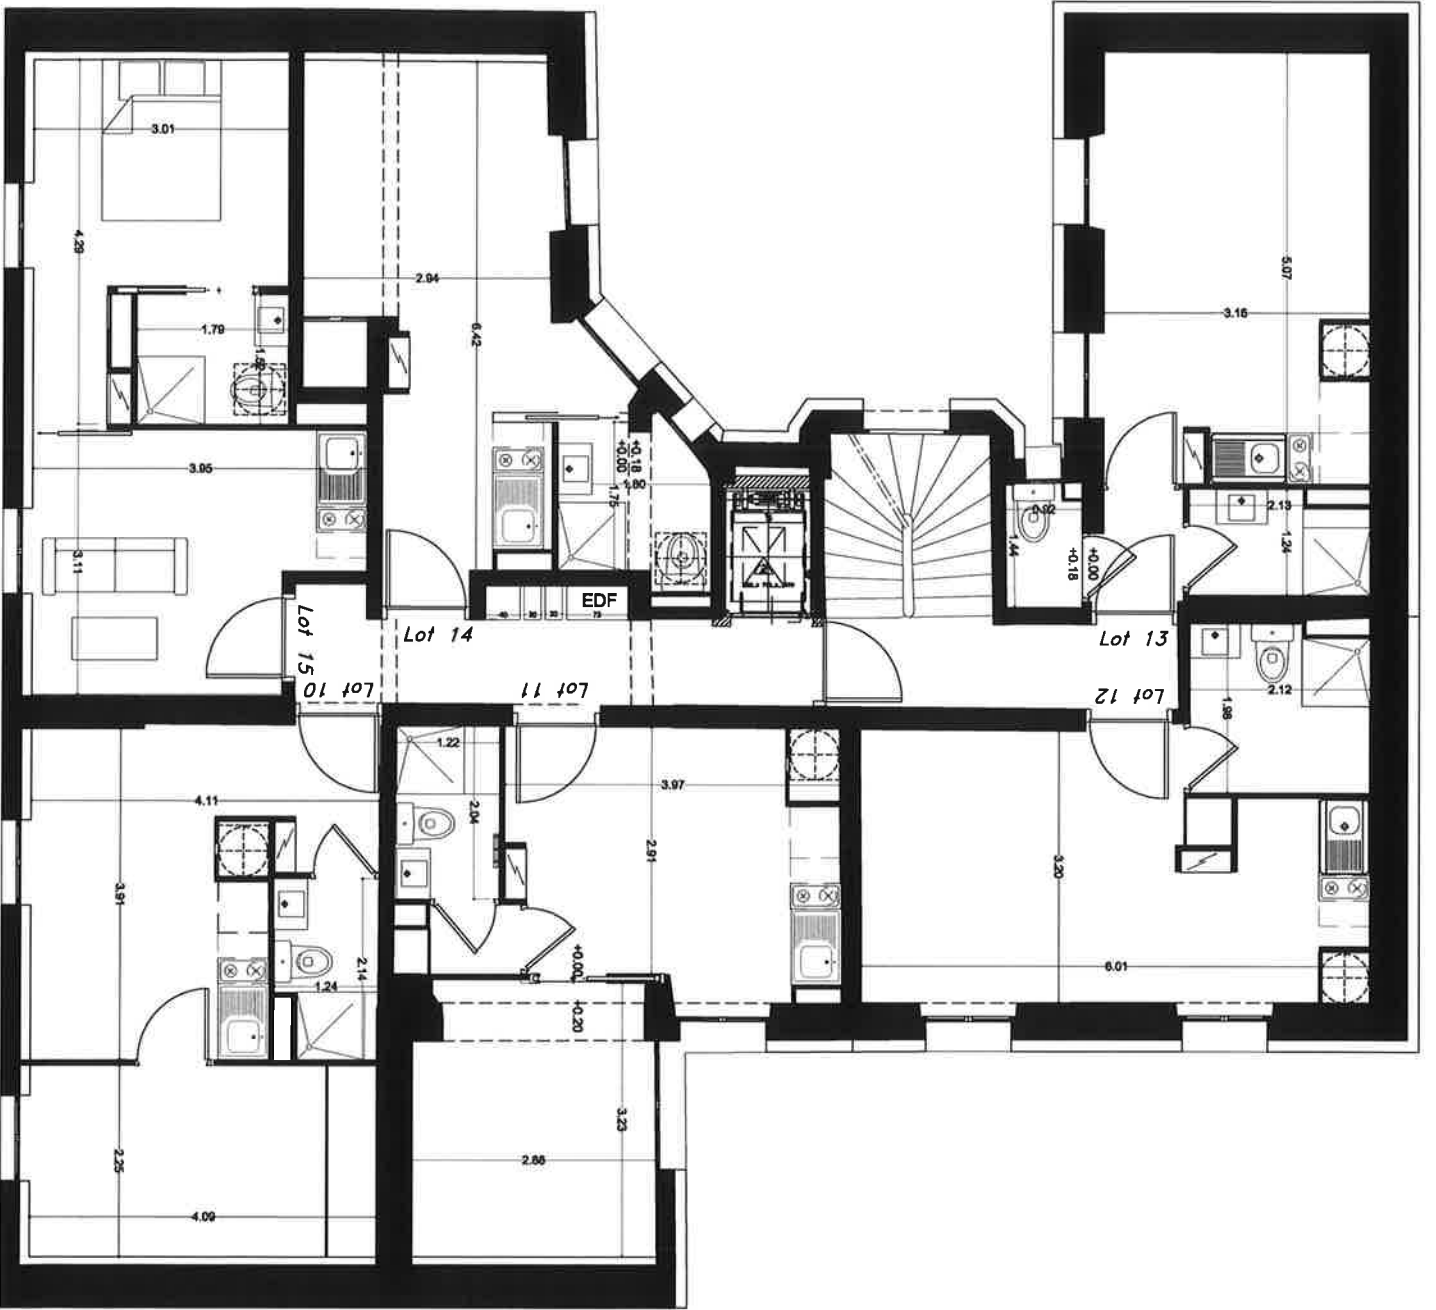

RESIDENCE
13, RUE LABOIS ROUILLON
75 019 PARIS

Architecte :
ATELIER MC, Architecte du
Patrimoine
80 rue de Turenne
75003 PARIS

R+2

Ech: 1/60